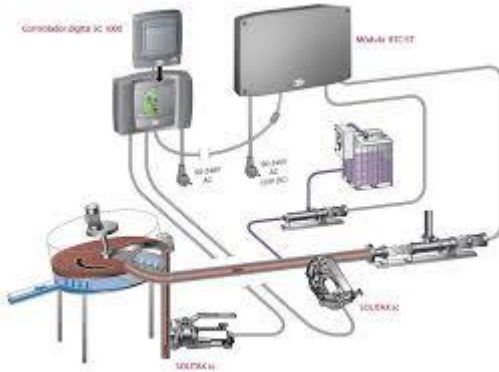

Analizador de ion selectivo

Aplicaciones en campo

Análisis de laboratorio

reactivos de laboratorio

Software y soporte técnico

medición ultrasonica

HACH
sc200
UNIVERSAL
CONTROLLER

Medidores y sensores en línea

Mediciones múltiples

Tableros media y baja tensión

motores

Software

control logo

Plc línea completa

tableros

Tableros de distribución e iluminacion

ATR, ATP arrancadores suaves